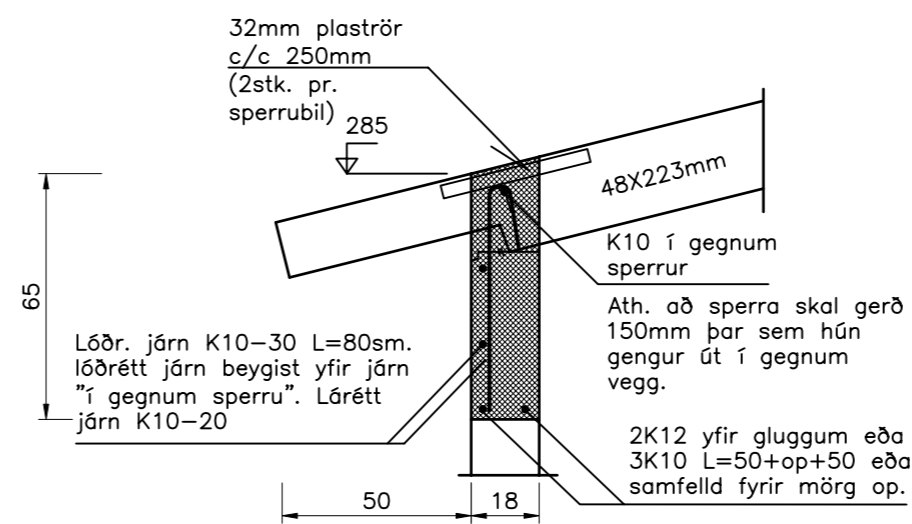

Snið 4
1:20 1702

Snið 5
1:20 1702

Snið 6
1:20 1702

Ath.

Sjá almennar skýringar á teikn. nr. 1800
Grunnmynd þakviða og snið. - nr. 1702
Snið í vegg og þak. - nr. 1703

H.S.Á. TEIKNISTOFA

HARALDUR ÁRNASON - KT: 120149-2539 / HARA ehf. KT: 531101-2860
FURUVÖLLUM 13 - 600 AKUREYRI
SÍMI: 462-5777, 861-6616
FAX: 461-1852
e-mail: hara@hara.is