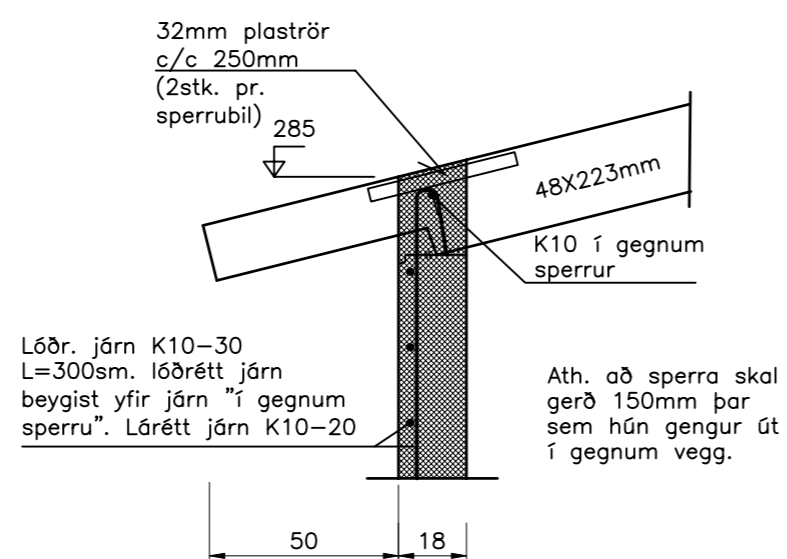

Snið 4
1:20 1702

Snið 5
1:20 1702

Snið 6
1:20 1702

Ath.

Sjá almennar skýringar á teikn. nr. 1800
Grunnmynd þakviða og snið. - nr. 1702
Snið í vegg og þak. - nr. 1703

H.S.Á. TEIKNISTOFA

HARALDUR ÁRNASON - KT: 120149-2539 / HARA ehf. KT: 531101-2860
FURUVÖLLUM 13 - 600 AKUREYRI
SÍMI: 462-5777, 861-6616
FAX: 461-1852
e-mail: hara@hara.is