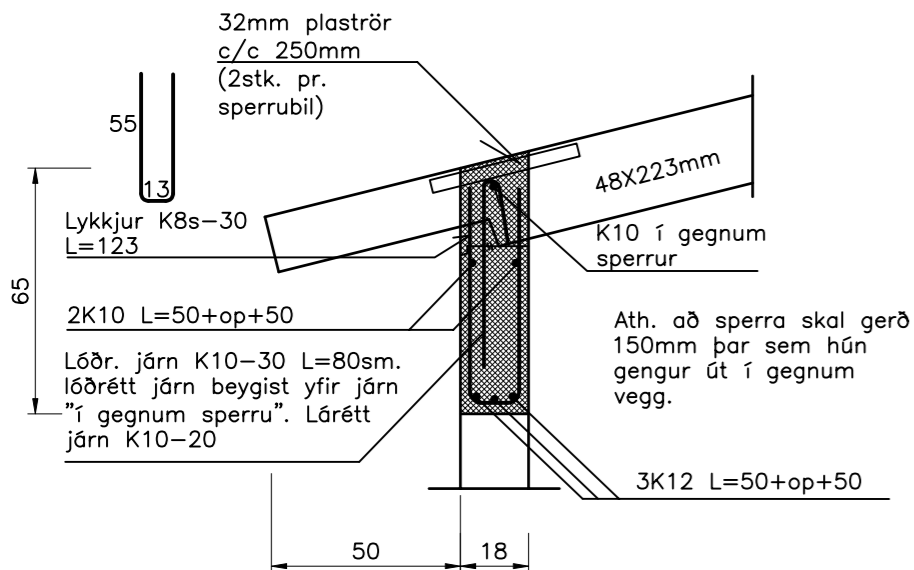

Snið 4
1:20 1702

Snið 5
1:20 1702

Snið 6
1:20 1702

Ath.

Sjá almennar skýringar á teikn. nr. 1800
Grunnmynd þakviða og snið. - nr. 1702
Snið í vegg og þak. - nr. 1703

H.S.Á. TEIKNISTOFA

HARALDUR ÁRNASON - KT: 120149-2539 / HARA ehf. KT: 531101-2860
FURUVÖLLUM 13 - 600 AKUREYRI
SÍMI: 462-5777, 861-6616
FAX: 461-1852
e-mail: hara@hara.is