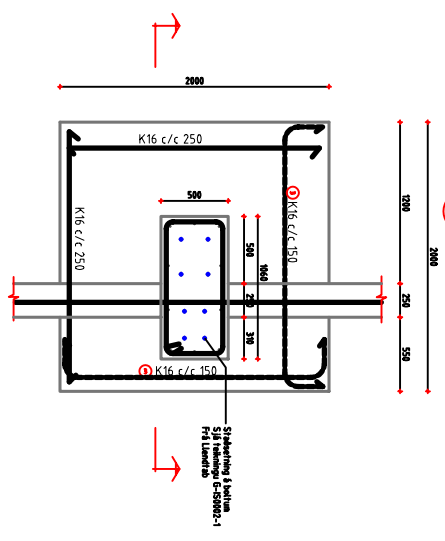

Sæmfröst 115 Mhv.: 120