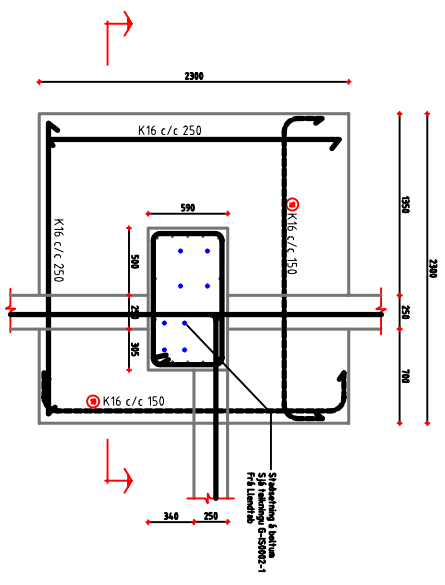

Sæmfröst 116 Mhv.: 120

Númer	Dagur	Skrifun	Stað

	Töndur GYFINDALA 7 102 Reykjavík Síma 590 9000 Fx 590 9000

Væðing Töndur GYFINDALA 7 102 Reykjavík Síma 590 9000 Fx 590 9000	Töndur GYFINDALA 7 102 Reykjavík Síma 590 9000 Fx 590 9000

Væðing Töndur GYFINDALA 7 102 Reykjavík Síma 590 9000 Fx 590 9000	Töndur GYFINDALA 7 102 Reykjavík Síma 590 9000 Fx 590 9000

Væðing Töndur GYFINDALA 7 102 Reykjavík Síma 590 9000 Fx 590 9000	Töndur GYFINDALA 7 102 Reykjavík Síma 590 9000 Fx 590 9000

003