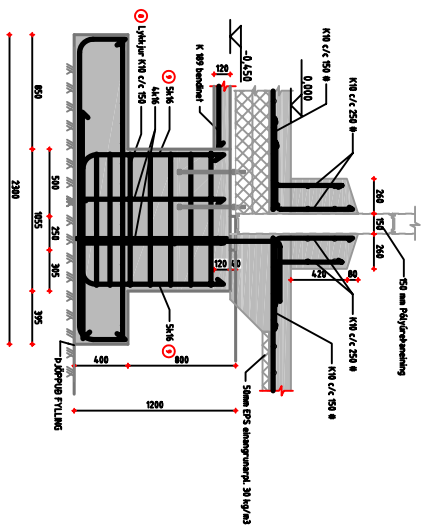

Sæmfröst 116 Mhv.: 120

Númer	Dagur	Skrifun	Stað

	Töndur GYFINDALA 7 102 Reykjavík Síma 590 9000 Fx 590 9000

Væðing Töndur GYFINDALA 7 102 Reykjavík Síma 590 9000 Fx 590 9000	Töndur GYFINDALA 7 102 Reykjavík Síma 590 9000 Fx 590 9000

Væðing Töndur GYFINDALA 7 102 Reykjavík Síma 590 9000 Fx 590 9000	Töndur GYFINDALA 7 102 Reykjavík Síma 590 9000 Fx 590 9000

Væðing Töndur GYFINDALA 7 102 Reykjavík Síma 590 9000 Fx 590 9000	Töndur GYFINDALA 7 102 Reykjavík Síma 590 9000 Fx 590 9000

003