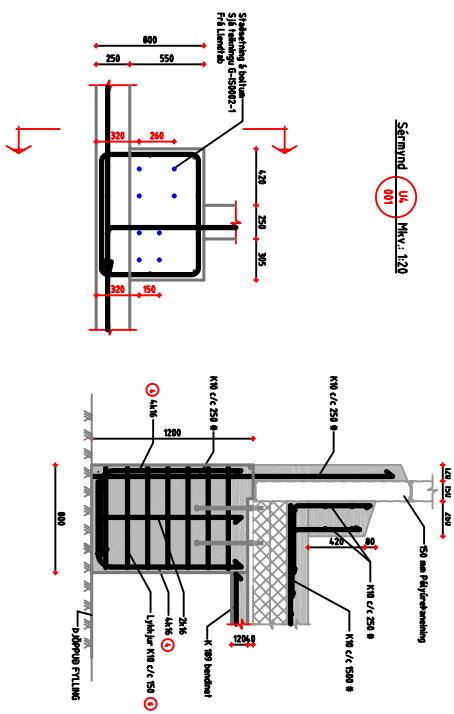

Sæmfröst 114 Mhv.: 120