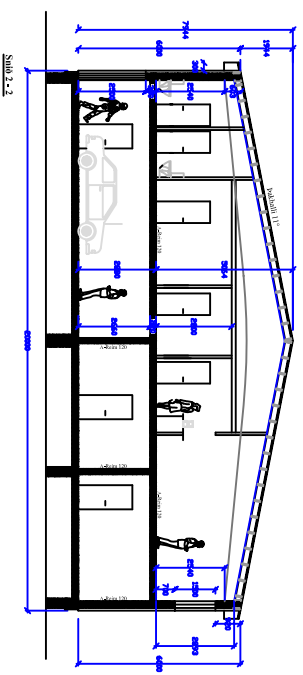

Ystina

Sinau

Aduku

Nouku

Sinau 1-1

Sinau 2-2

Hatunqun, J Rafi Surodihac	SINIK SIN
Ulu'og soka	SALINIK
Tanipijonun Gama' Indobunur (810442979)	KOABIR 1100
Lampogge 59 101 Rok. S. 89441231	INDIK
5400	INDIK 2000200
	INDIK ar 2